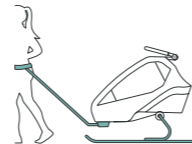

Ski + Hike

Zubehör erforderlich