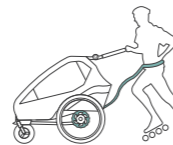

Skater

Zubehör erforderlich