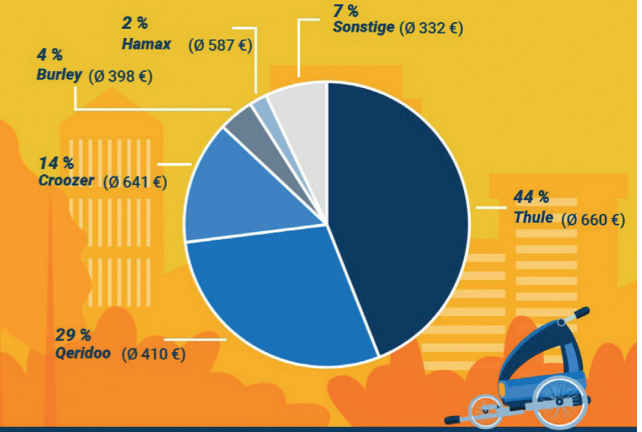

Markenbeliebtheit:

Thule Anhänger sind am beliebtesten, aber auch am teuersten