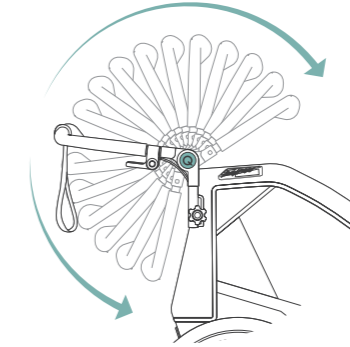

Schiebegriff

Mit nur einem Handgriff lässt sich der Schiebegriff mehrstufig verstellen und passt dann optimal zu jeder Körpergröße. Im Trailer-Modus dient er außerdem als Überrollbügel.