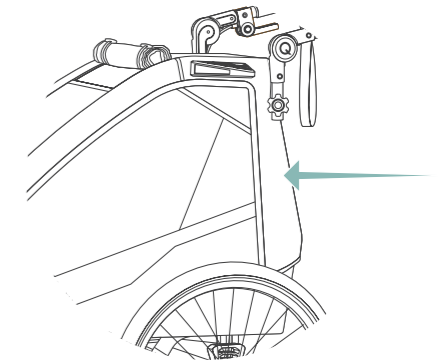

## Buggyrad

Das luftgefüllte Buggyrad sorgt für einen ruhigen Lauf und eine gute Wendigkeit. Stellt Du das Rad mit dem Betriebsartenschalter fest, ermöglicht der Geradeauslauf unbeschwertes Walken in leichtem Gelände.

## Schiebegriff

Mit nur einem Handgriff lässt sich der Schiebegriff mehrstufig verstellen und passt dann optimal zu jeder Körpergröße. Im Trailer-Modus dient er außerdem als Überrollbügel.