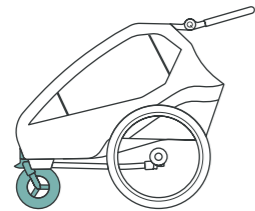

Wunderbar wandelbar: Du entscheidest

Durch die Multifunktionalität und ein simples, schnelles Umbauen im Handumdrehen ermöglicht Dir Dein Qeridoo ein hohes Maß an Flexibilität im Alltag und passt sich allem an, was Du gerne erleben möchtest.

Buggy + Walker

Das 360° drehbare und luftgefüllte Buggyrad garantiert im Buggy-Modus einen komfortablen Lauf und ein spielend leichtes Rangieren. Du wirst aktiv? Dann lässt sich das Rad mit nur einem Klick starr stellen und eignet sich zum sicheren Walken in ebenem Gelände.