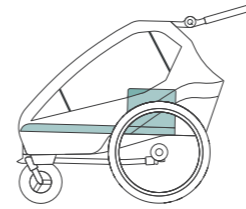

Cargo

Die Kinder sind groß, der Anhänger frei? Dank der Cargo Einlegeplatte wird mit wenigen Handgriffen ein praktisches Transportmittel daraus.