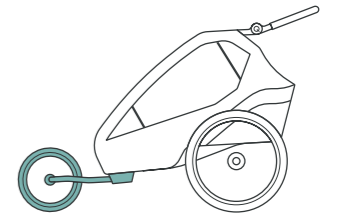

Jogger

Wenn Du gerne offroad unterwegs bist, eignet sich das 14 Zoll Joggerad. Das luftgefüllte Rad hält die Spur, sorgt für eine bessere Straßenlage und garantiert Dir sportlichen Spaß in Deinem Lieblingsgelände. Es ist als Zubehörartikel erhältlich und kann bei den meisten Modellen einfach nachgerüstet werden.

Mit unserem optional erhältlichen Zubehör lassen sich weitere Modi individuell und bequem ergänzen und Dich schnell zwischen verschiedensten Aktivitäten wechseln. Abgerundet wird das Paket durch wichtige Komfort- und Sicherheitsfunktionen, viele liebevolle Details und praktische Alltagshilfen.