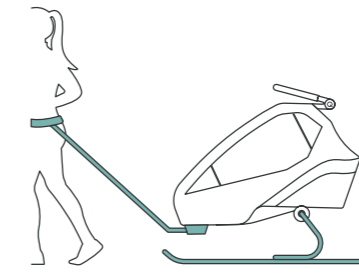

NEW

**Cargo**

Die Kinder sind groß, der Anhänger frei? Dank der Cargo Einlegeplatte wird mit wenigen Handgriffen ein praktisches Transportmittel daraus.

**Skater**

Für abschüssiges Gelände oder sportlich-schnelle Aktivitäten wie Skaten und Joggen oder zum Wandern ist unsere mit der Hand regulierbare Scheibenbremse das passende Zubehör. Diese kann bei vielen unserer Qeridoos ab 2018 nachgerüstet werden. Im Lieferumfang des Kidgoo Sport ist das Scheibenbremsen-Nachrüstset bereits enthalten.