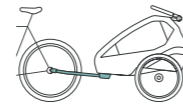

Das bietet der Kidgoo

Produkt-Highlights

- ✓ Patentierte Kopfprotektoren mit Reflektorstreifen
- ✓ 360° drehbares, luftgefülltes Buggyrad mit Walker-Modus
- ✓ Komfort-Sitzsystem mit integrierten Rückenprotektoren
- ✓ Höhenverstellbares, adaptives Rückhaltesystem (easy-ARS)
- ✓ 5-Punkt-Sicherheitsgurt
- ✓ Blattfeder-Dämpf-System
- ✓ 360° Belüftungssystem mit manueller Klimakontrolle
- ✓ 3-in-1-Verdeck (Insekten-, Sonnen- und Spritzwasserschutz)
- ✓ Magnetische Verdecksicherung mit FIDLOCK-Verschlüssen

Weitere Features

- ✓ Zusammenfaltbare Kabine
- ✓ Deichsel mit Kupplung & Schnellwechselfunktion
- ✓ Abnehmbare Laufräder
- ✓ Zusätzliches Sichtfenster hinter der Kabine
- ✓ Verstärkter Aluminiumrahmen
- ✓ Fußparkbremse
- ✓ Radabweiser mit Schiebefunktion
- ✓ Reflektorlinien auf Rädern, Bezug und Verdeck
- ✓ Heckaufprallschutz
- ✓ Zahlreiche Verstaumöglichkeiten und XL-Kofferraum
- ✓ Integriertes Verstaufach für das Verdeck
- ✓ Höhenverstellbarer Schiebegriff mit Überrollschutz und Schnellspannfunktion (lässt sich schnell ab- und anmontieren)
- ✓ Abnehmbare Netz Taschen im Kabineninnenraum (Klett)
- ✓ Vorrichtung für Hängematten / Babyschalen
- ✓ Tiefer Schwerpunkt für eine sichere Straßenlage
- ✓ Folgende Normen wurden berücksichtigt:
  EN 15918:2011+A2:2017 + EN 1888-1:2018+A1:2022

Trailer

Inklusive