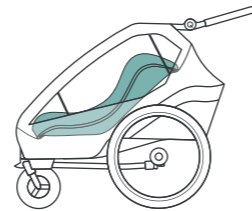

Babytransport

Gerade unsere Kleinsten brauchen den allergrößten Schutz: Wir haben unser Produktportfolio deshalb um innovative, mit höchsten Sicherheitsstandards hergestellte Transportlösungen für Säuglinge, die noch nicht selbständig sitzen können, erweitert.

NEW