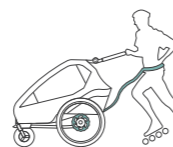

Skater

Zubehör erforderlich